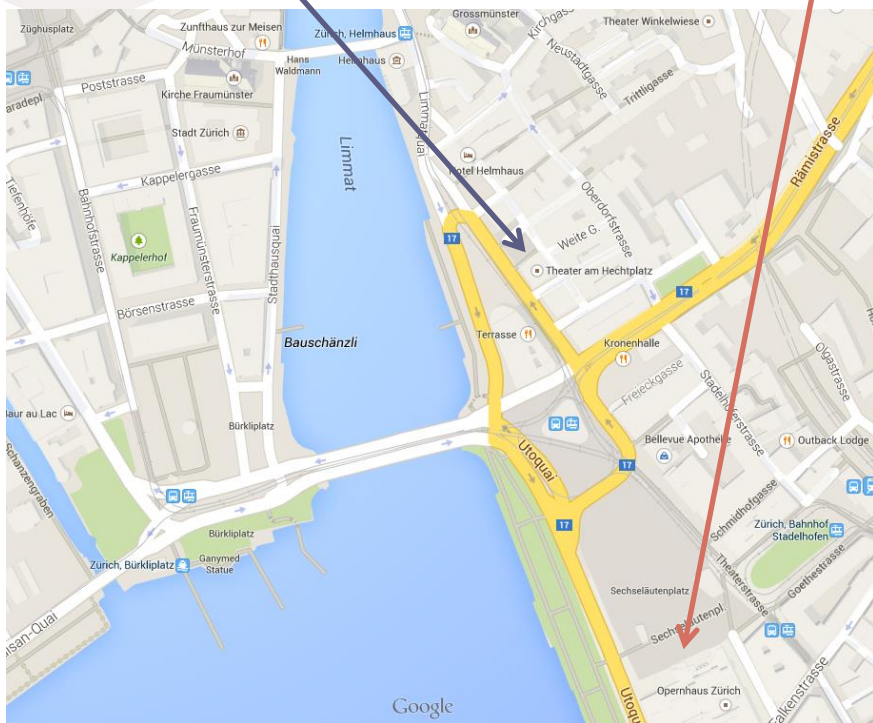

Treffpunkt Mittwoch, 1. Juli 2015:
"Bürgerin und Beguine, Kaplan und Konkubine"
18.00 Uhr, Hechtplatz (beim Brunnen)

Treffpunkt Dienstag, 25. August 2015:
"Die Mobilisierung der Frauen 1914 – 1918"
18.00 Uhr, Haupteingang Opernhaus

EINLADUNG ZUM FRAUENSTADTRUNDGANG

„Bürgerin und Beguine, Kaplan und Konkubine“
Mittwoch, 1. Juli 2015 um 18.00 Uhr

und

„Die Mobilisierung der Frauen 1914 – 1918“
Dienstag, 25. August 2015 um 18.00 Uhr

LIEBES MITGLIED, LIEBE INTERESSENTIN